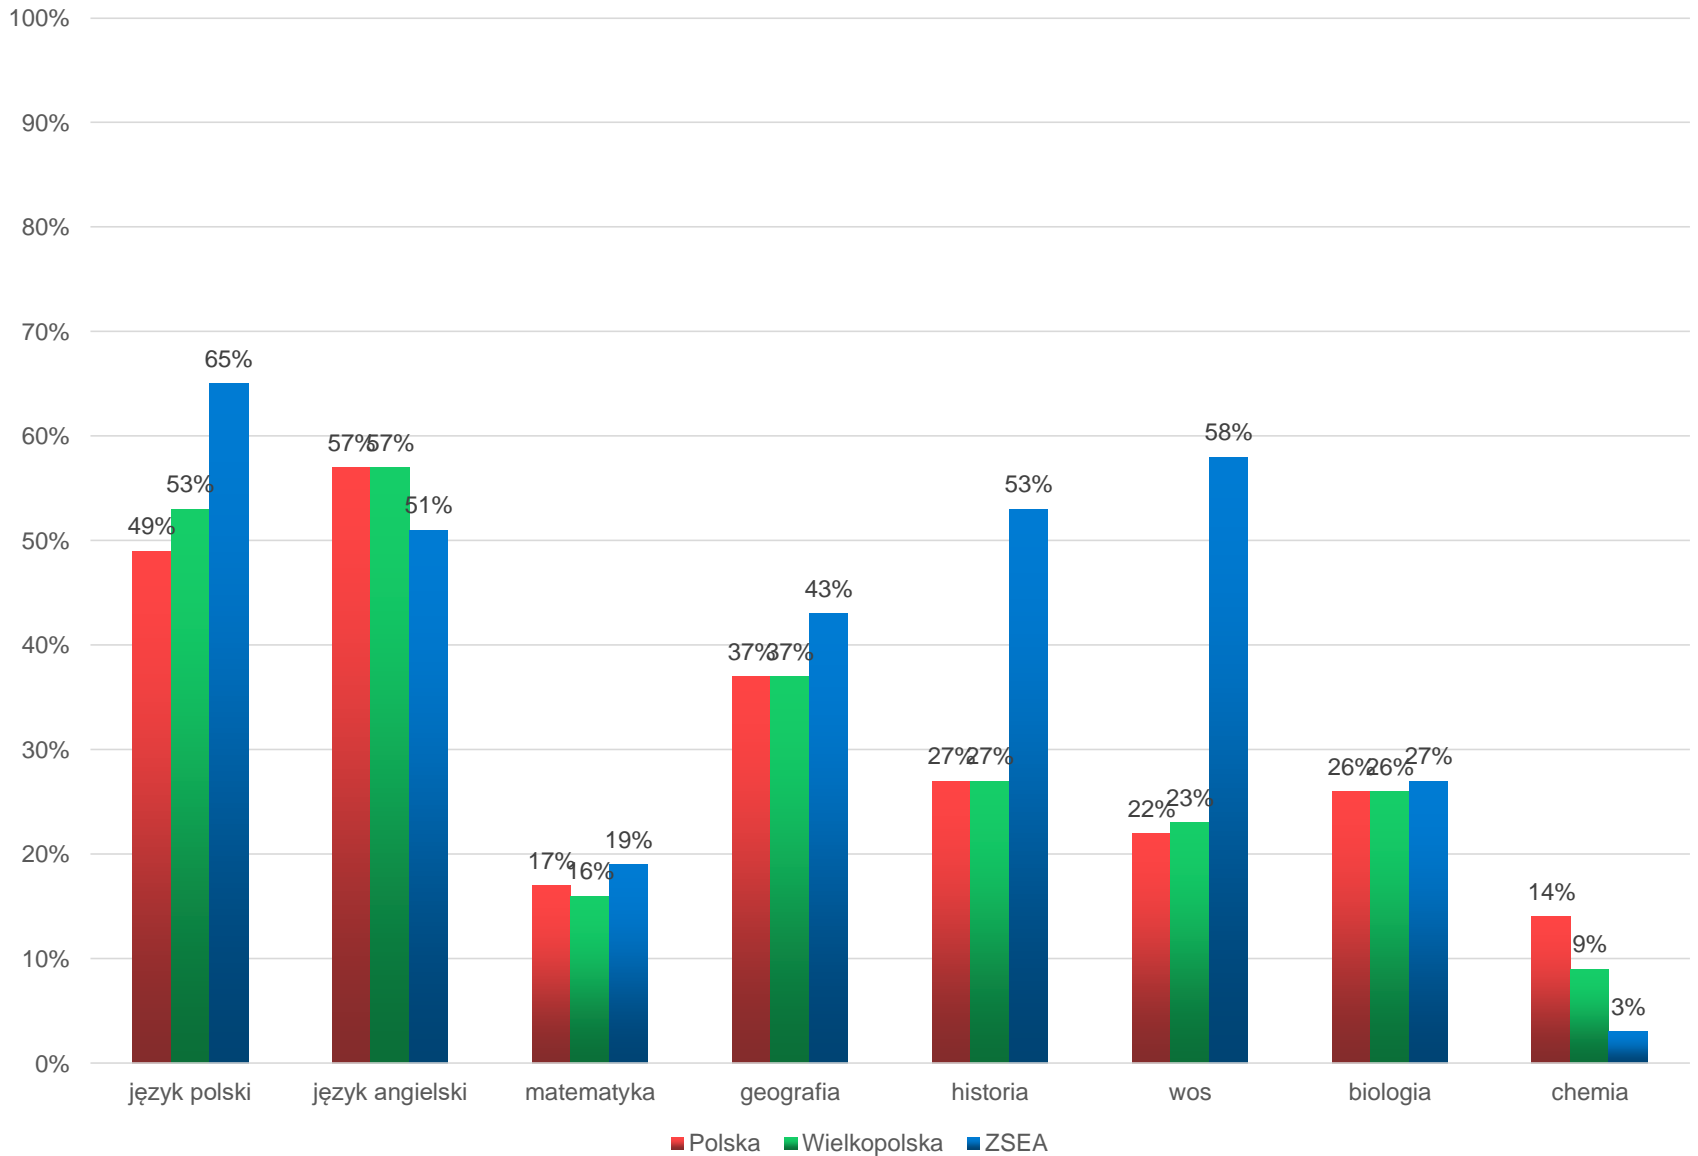

ŚREDNI WYNIK - TECHNIKUM POZIOM ROZSZERZONY