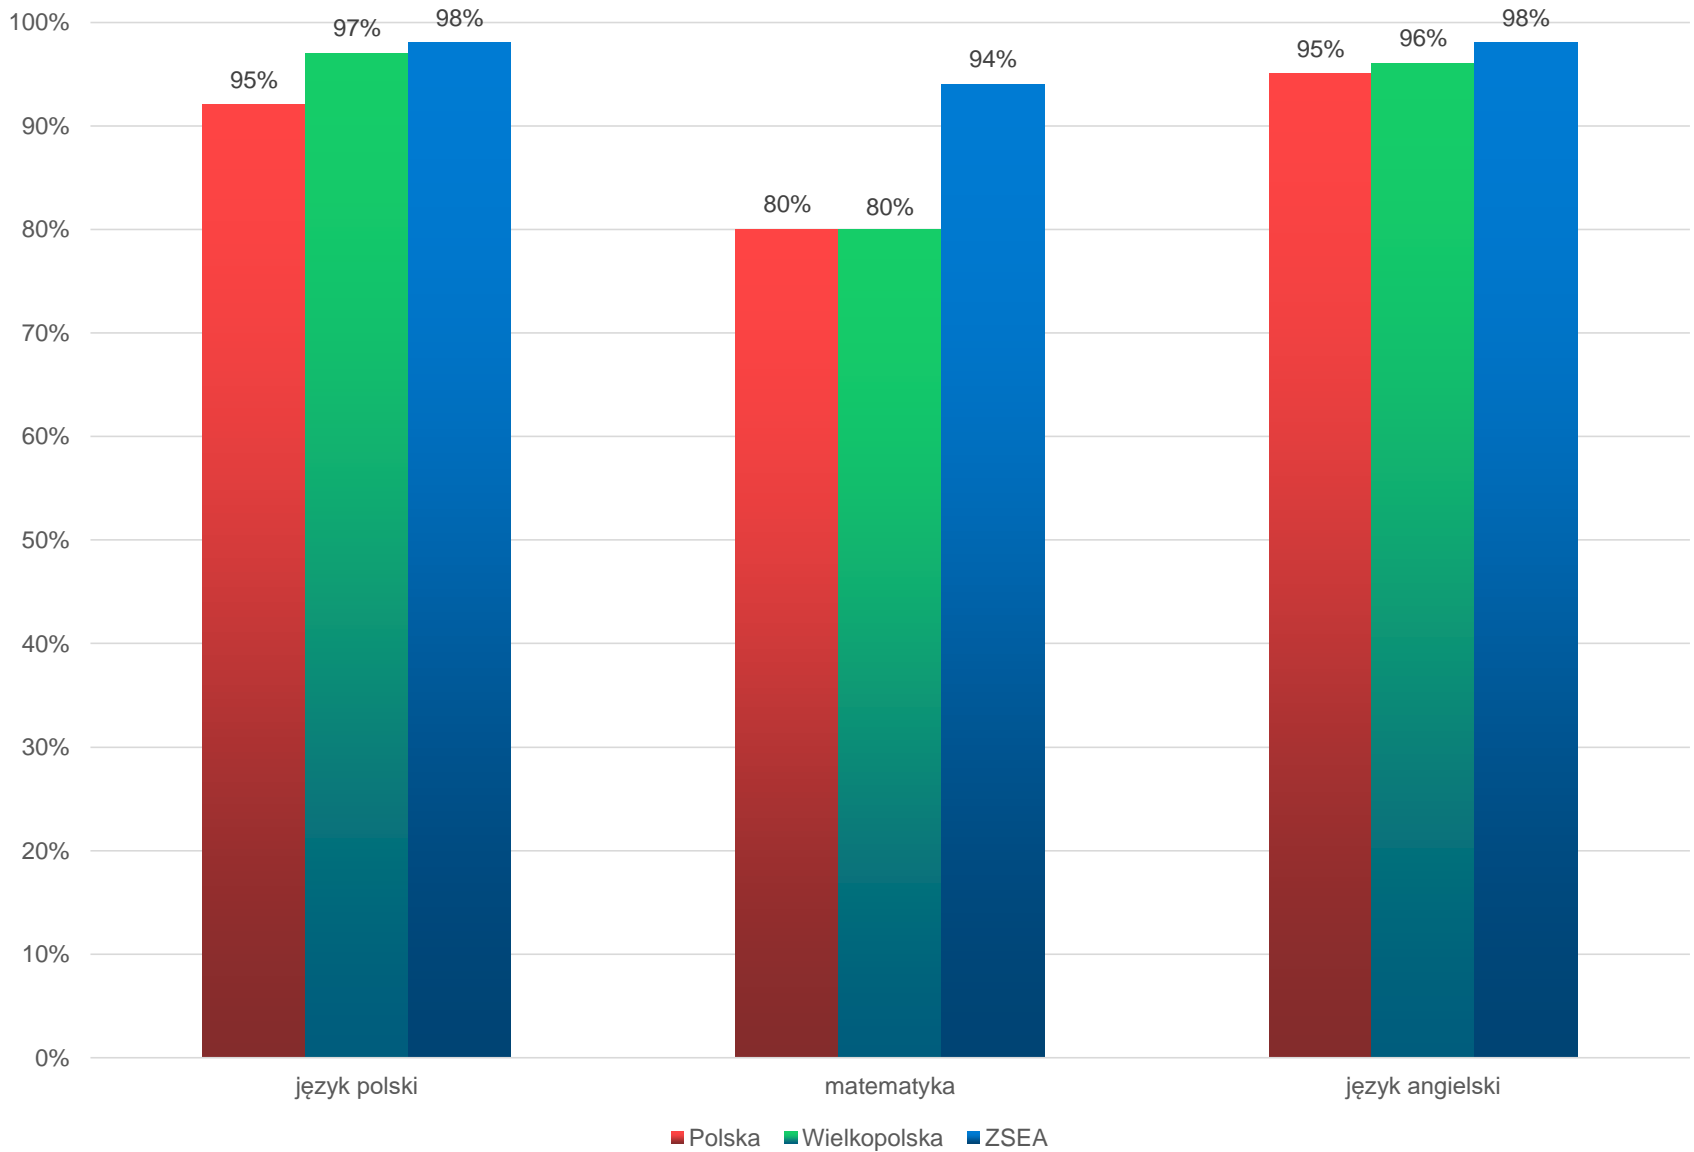

ŚREDNI WYNIKI - LICEUM OGÓLNOKSZTAŁCĄCE POZIOM ROZSZERZONY

% ZDAWALNOŚCI EGZAMINÓW W ZSEA W PORÓWNANIU Z POWIATEM KOLSKIM LICEUM OGÓLNOKSZTAŁCĄCE - poziom podstawowy

ŚREDNI WYNIK LO ZSEA W PORÓWNANIU Z POWIATEM KOLSKIM (POZIOM PODSTAWOWY)

ŚREDNI WYNIK LO ZSEA W PORÓWNANIU Z POWIATEM KOLSKIM POZIOM ROZSZERZONY

TECHNIKUM

- Technik ekonomista
- Technik rachunkowości
- Technik obsługi turystyki
- Technik geodeta

Do egzaminu przystąpiło 64 absolwentów

% ZDAWALNOŚCI EGZAMINU - TECHNIKUM

ŚREDNI WYNIK - TECHNIKUM (POZIOM PODSTAWOWY)

**ŚREDNI WYNIK I ODSETEK MATURZYSTÓW
W PRZEDZIAŁACH WYNIKÓW
TECHNIKUM
EGZAMIN PISEMNY – POZIOM PODSTAWOWY**

	Średni wynik	Wynik poniżej 30%	30% - 69%	Wynik 70% i wyższy
Język polski	60% Wlkp.	4%	69%	27%
	68% ZSEA 	2%	67%	31%
Matematyka	50% Wlkp.	21%	56%	23%
	60% ZSEA 	6%	50%	44% 
Język angielski	73% Wlkp.	4%	34%	62%
	75% ZSEA	2%	31%	67%