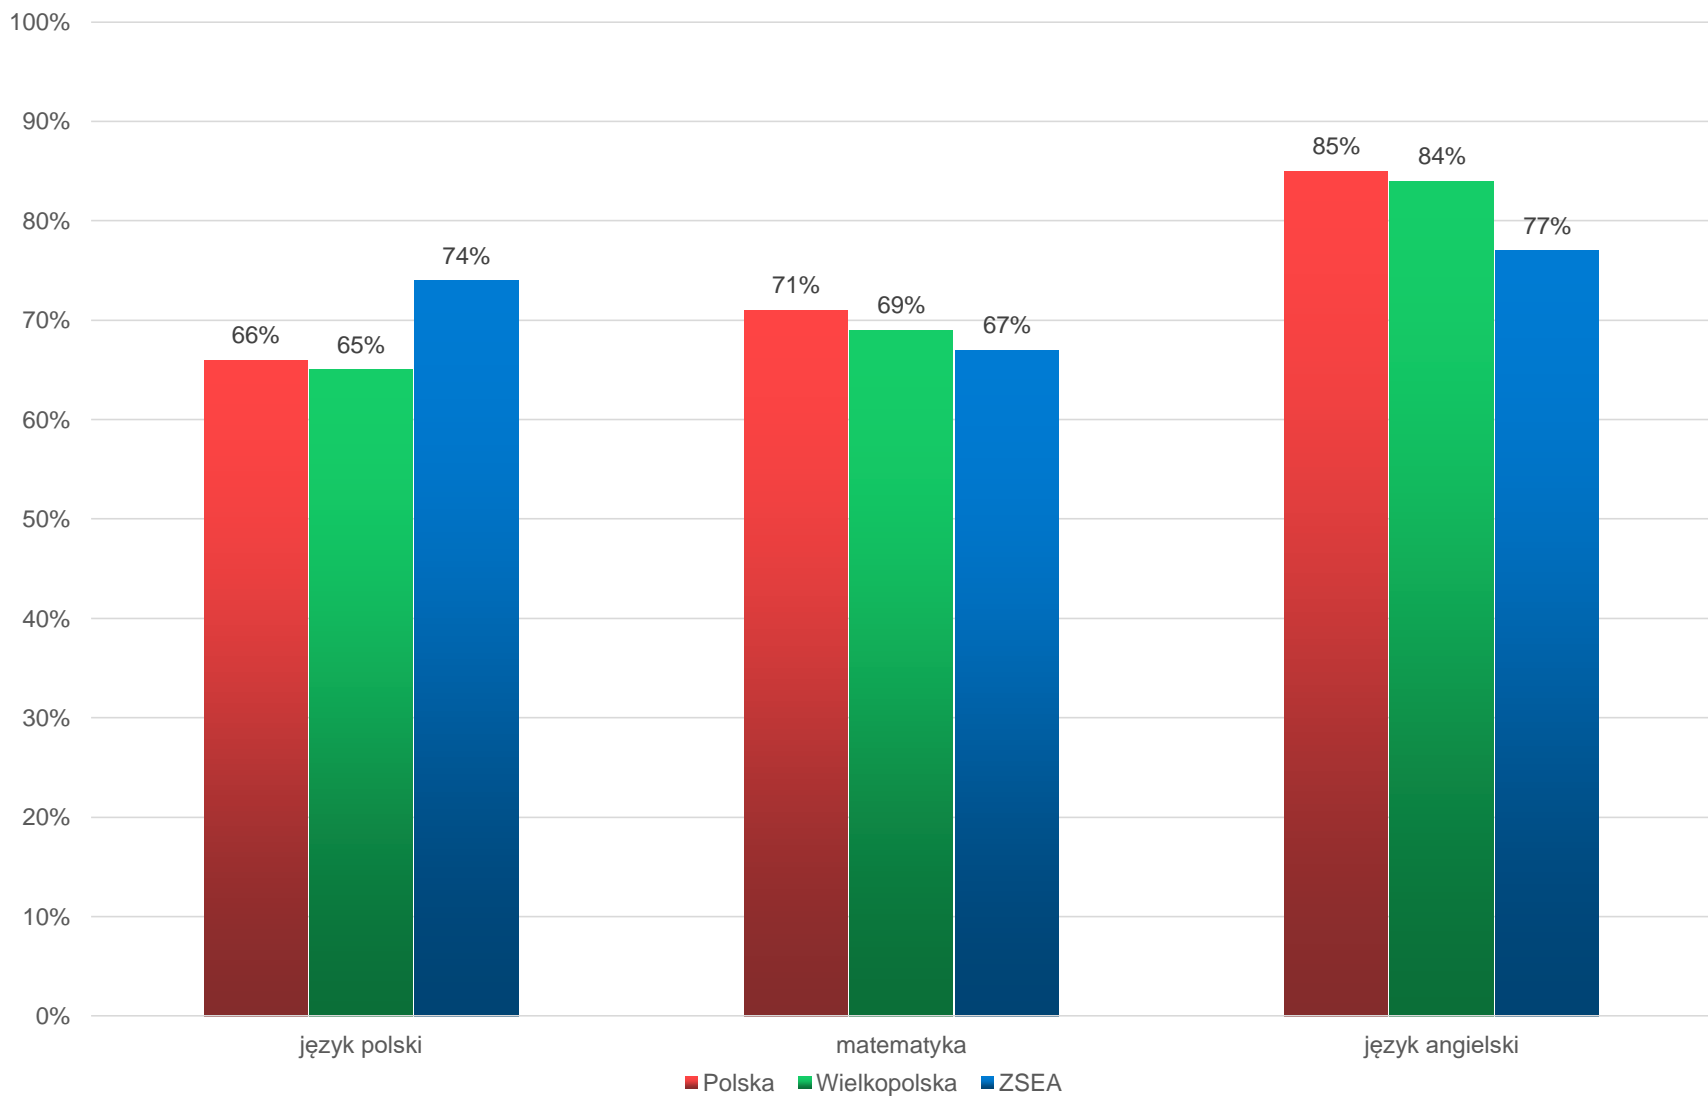

ANALIZA MATUR 2023 R. ZSEA w KOLE

Do matury przystąpiło 89 absolwentów

ZDAWALNOŚĆ MATURY W %

% ZDAWALNOŚCI EGZAMINÓW W ZSEA - poziom podstawowy

ZDAWALNOŚĆ WG TYPÓW SZKÓŁ

LICEUM OGÓLNOKSZTAŁCĄCE

Do egzaminu przystąpiło 25 absolwentów

% ZDAWALNOŚCI EGZAMINÓW - LICEUM OGÓLNOKSZTAŁCĄCE

ŚREDNI WYNIK – LICEUM OGÓLNOKSZTAŁCĄCE (POZIOM PODSTAWOWY)

ŚREDNI WYNIK I ODSETEK MATURZYSTÓW W PRZEDZIAŁACH WYNIKÓW LICEUM OGÓLNOKSZTAŁCĄCE EGZAMIN PISEMNY – POZIOM PODSTAWOWY