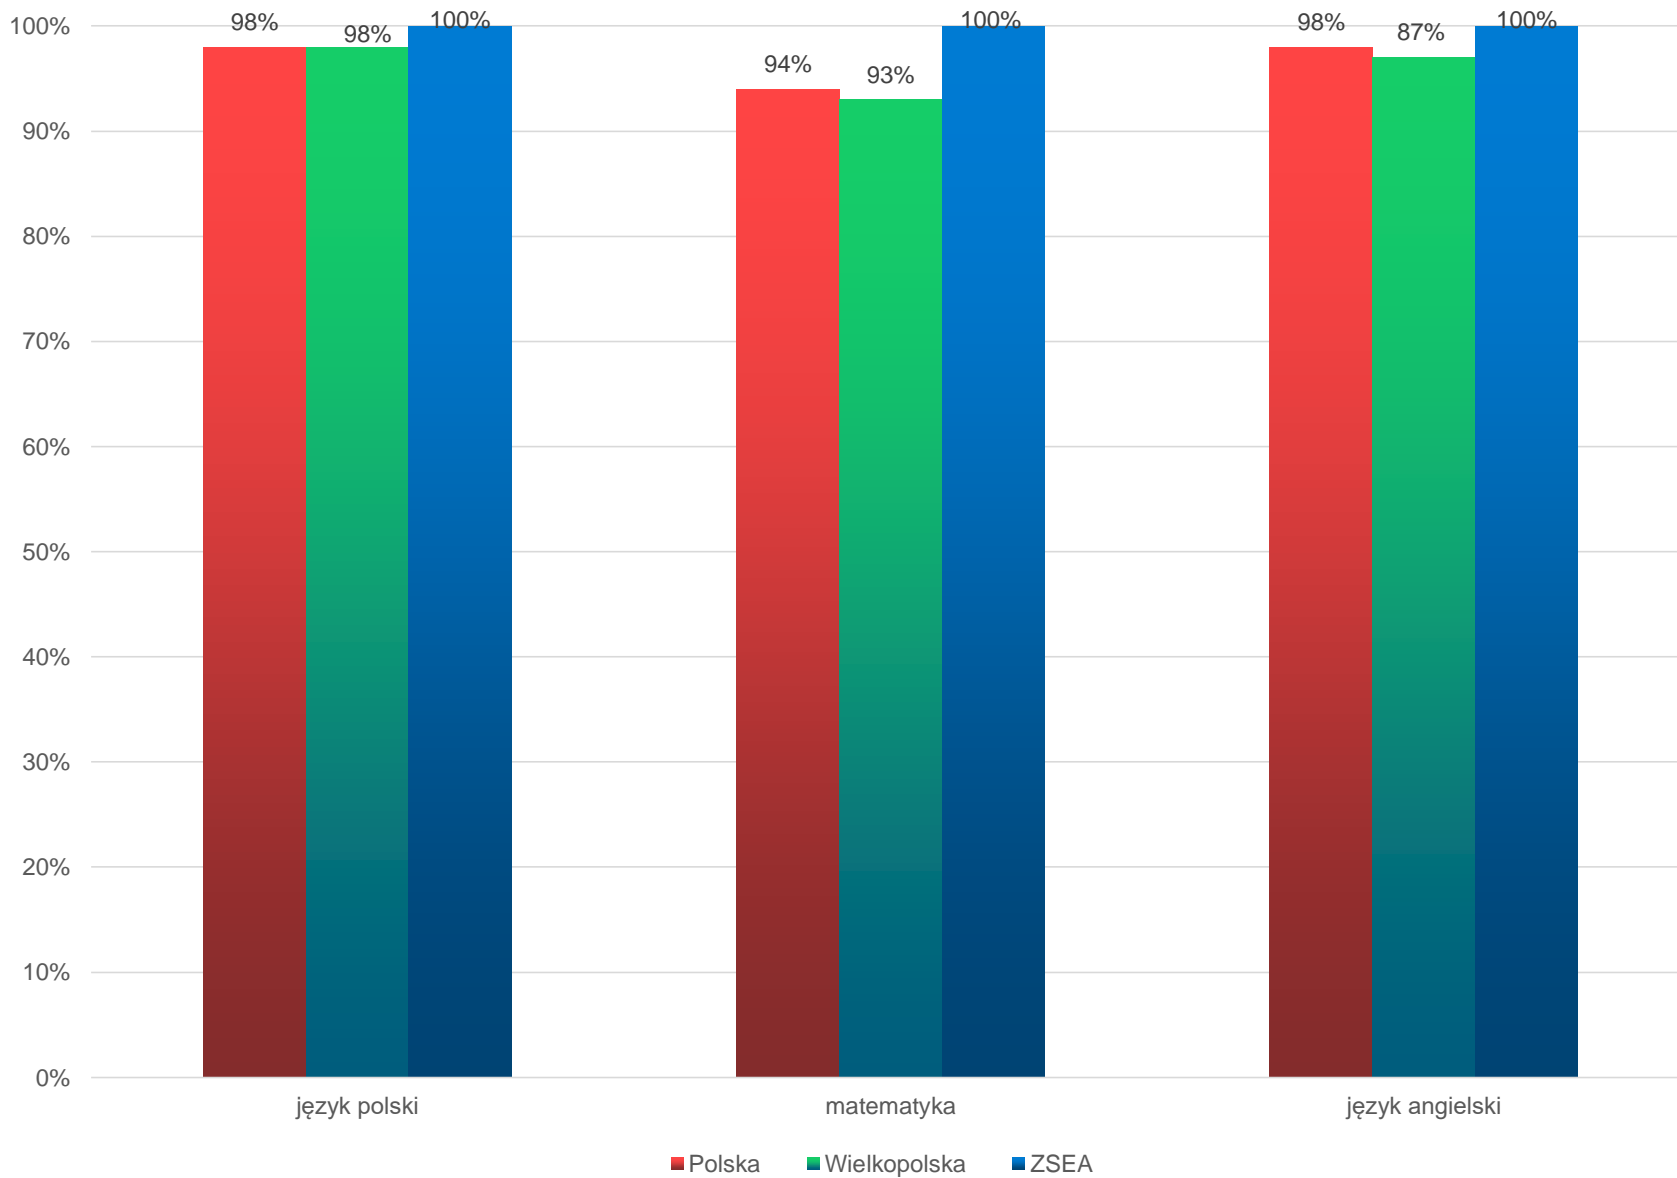

ANALIZA MATUR 2023 R. ZSEA w KOLE

Do matury przystąpiło 89 absolwentów

ZDAWALNOŚĆ MATURY W %

% ZDAWALNOŚCI EGZAMINÓW W ZSEA - poziom podstawowy

ZDAWALNOŚĆ WG TYPÓW SZKÓŁ

LICEUM OGÓLNOKSZTAŁCĄCE

Do egzaminu przystąpiło 25 absolwentów

% ZDAWALNOŚCI EGZAMINÓW - LICEUM OGÓLNOKSZTAŁCĄCE

ŚREDNI WYNIK – LICEUM OGÓLNOKSZTAŁCĄCE (POZIOM PODSTAWOWY)

ŚREDNI WYNIK I ODSETEK MATURZYSTÓW W PRZEDZIAŁACH WYNIKÓW LICEUM OGÓLNOKSZTAŁCĄCE EGZAMIN PISEMNY – POZIOM PODSTAWOWY