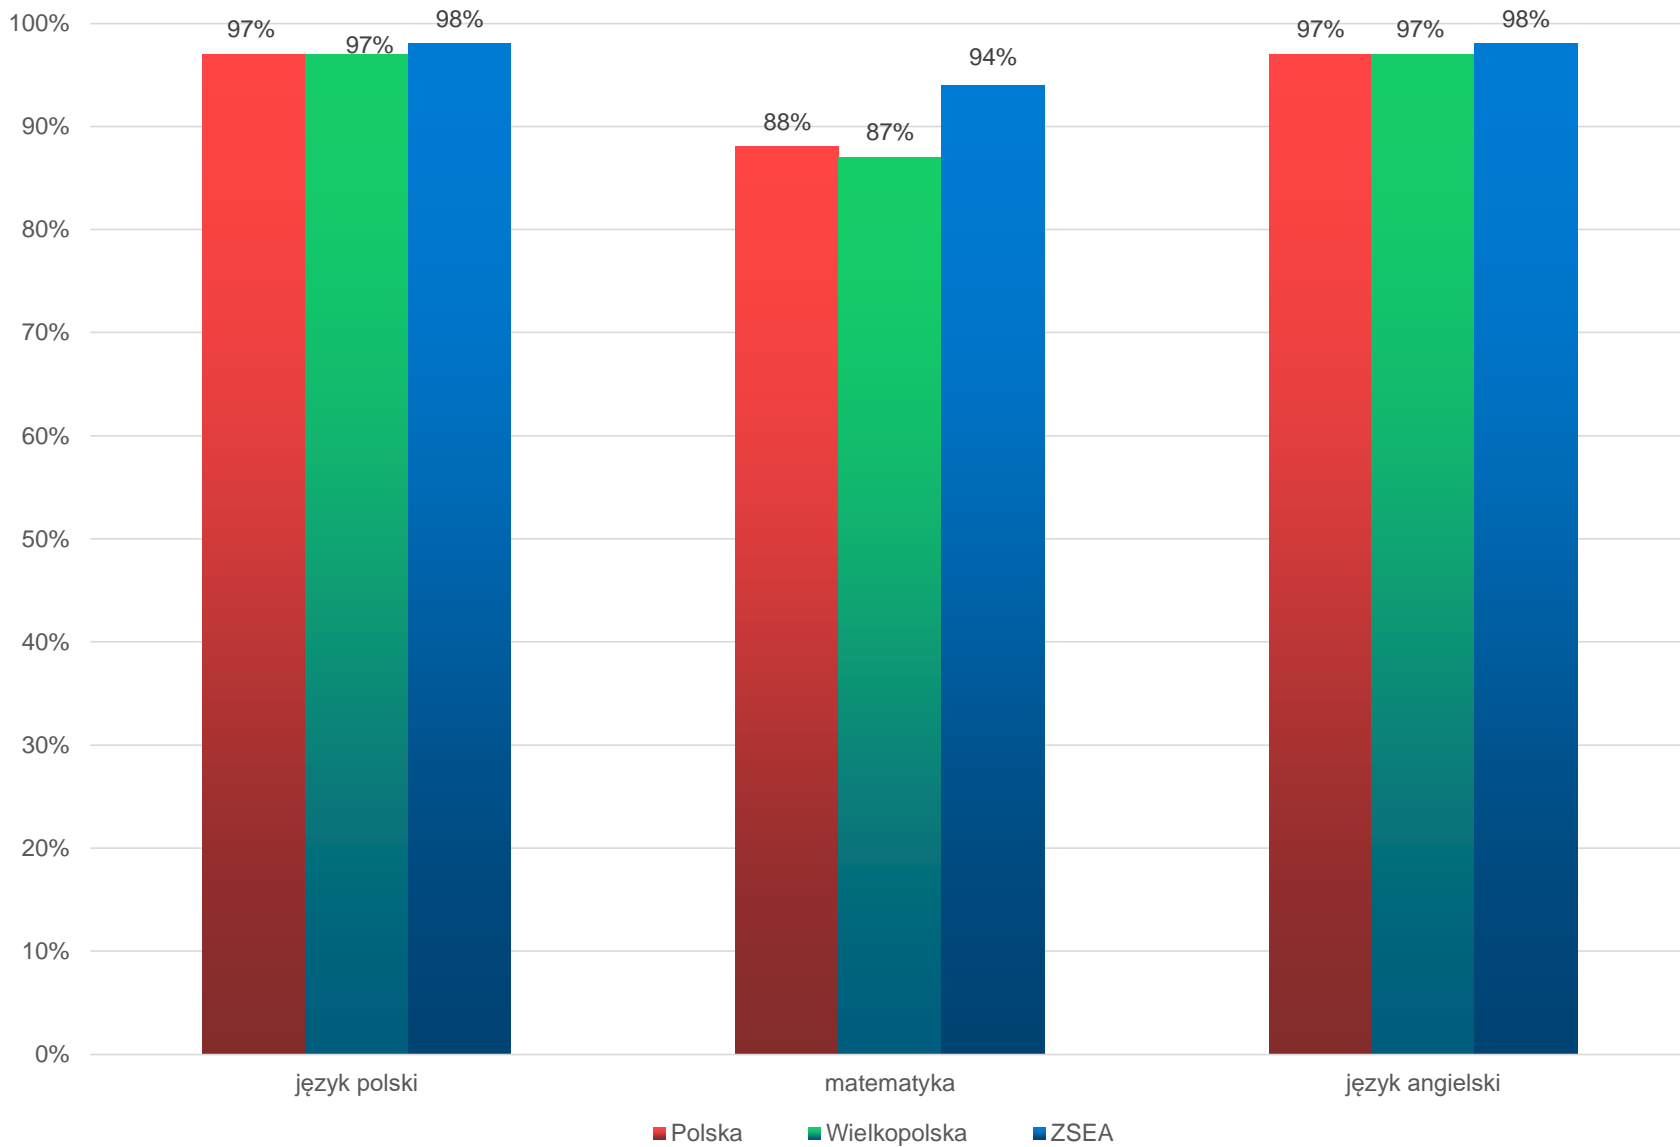

ANALIZA MATUR 2023 R. ZSEA w KOLE

Do matury przystąpiło 89 absolwentów

ZDAWALNOŚĆ MATURY W %

% ZDAWALNOŚCI EGZAMINÓW W ZSEA - poziom podstawowy

ZDAWALNOŚĆ WG TYPÓW SZKÓŁ

LICEUM OGÓLNOKSZTAŁCĄCE

Do egzaminu przystąpiło 25 absolwentów

% ZDAWALNOŚCI EGZAMINÓW - LICEUM OGÓLNOKSZTAŁCĄCE

ŚREDNI WYNIK – LICEUM OGÓLNOKSZTAŁCĄCE (POZIOM PODSTAWOWY)

ŚREDNI WYNIK I ODSETEK MATURZYSTÓW W PRZEDZIAŁACH WYNIKÓW LICEUM OGÓLNOKSZTAŁCĄCE EGZAMIN PISEMNY – POZIOM PODSTAWOWY