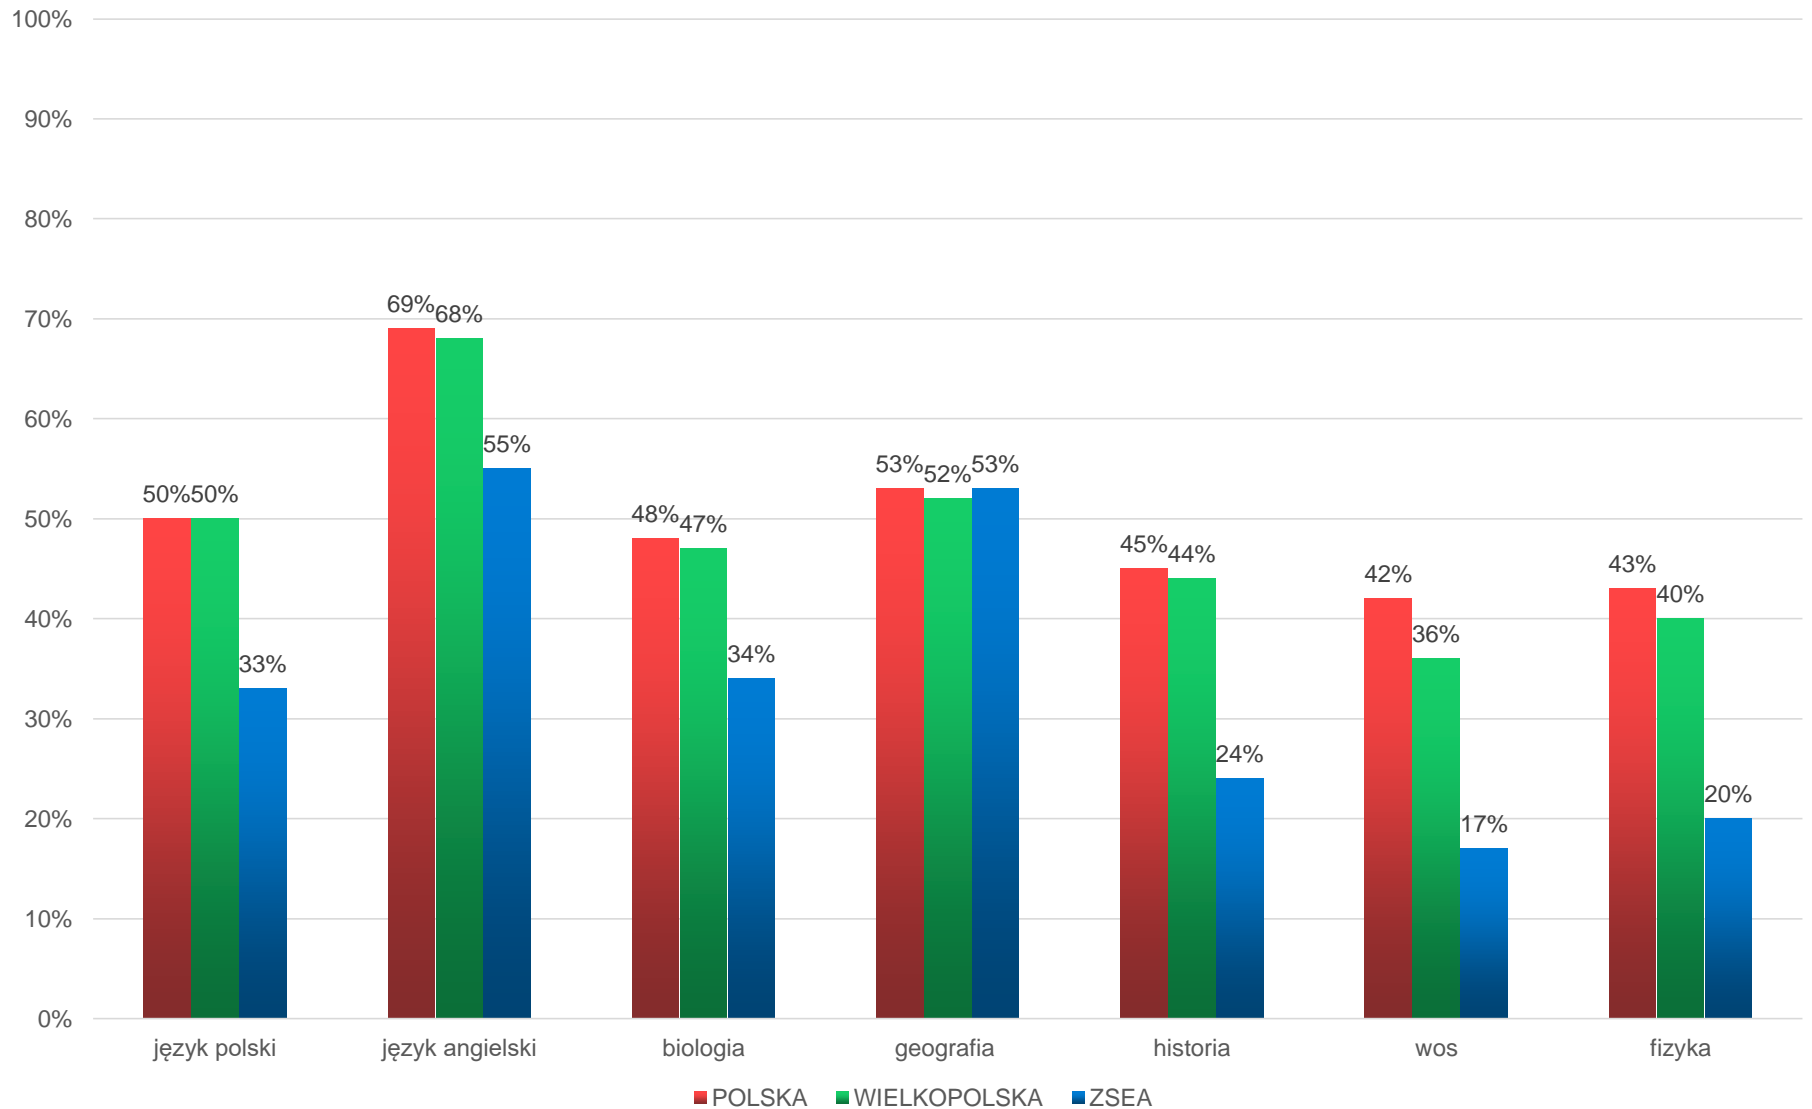

ANALIZA MATUR 2023 R. ZSEA w KOLE

Do matury przystąpiło 89 absolwentów

ZDAWALNOŚĆ MATURY W %

% ZDAWALNOŚCI EGZAMINÓW W ZSEA - poziom podstawowy

ZDAWALNOŚĆ WG TYPÓW SZKÓŁ

LICEUM OGÓLNOKSZTAŁCĄCE

Do egzaminu przystąpiło 25 absolwentów

% ZDAWALNOŚCI EGZAMINÓW - LICEUM OGÓLNOKSZTAŁCĄCE

ŚREDNI WYNIK – LICEUM OGÓLNOKSZTAŁCĄCE (POZIOM PODSTAWOWY)

ŚREDNI WYNIK I ODSETEK MATURZYSTÓW W PRZEDZIAŁACH WYNIKÓW LICEUM OGÓLNOKSZTAŁCĄCE EGZAMIN PISEMNY – POZIOM PODSTAWOWY

ŚREDNI WYNIKI - LICEUM OGÓLNOKSZTAŁCĄCE POZIOM ROZSZERZONY

% ZDAWALNOŚCI EGZAMINÓW W ZSEA W PORÓWNANIU Z POWIATEM KOLSKIM LICEUM OGÓLNOKSZTAŁCĄCE - poziom podstawowy

ŚREDNI WYNIK LO ZSEA W PORÓWNANIU Z POWIATEM KOLSKIM (POZIOM PODSTAWOWY)