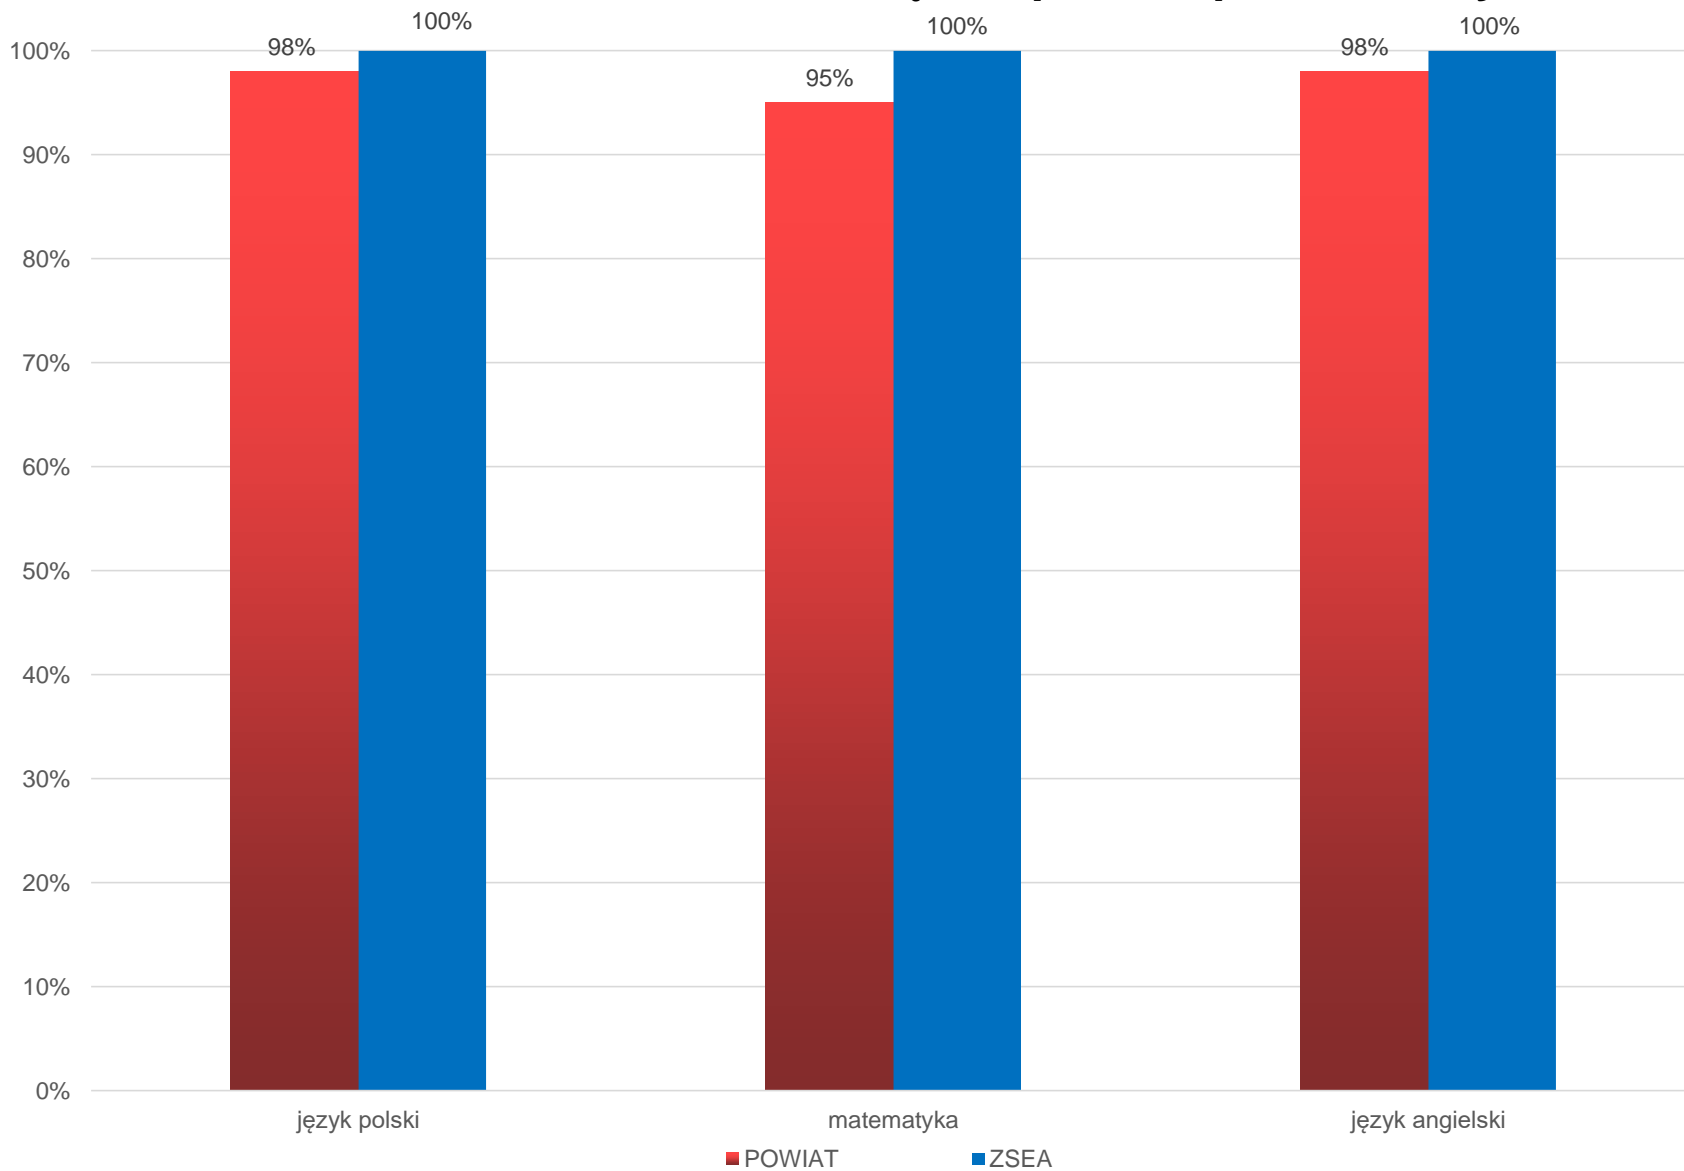

% ZDAWALNOŚCI EGZAMINÓW - LICEUM OGÓLNOKSZTAŁCĄCE

ŚREDNI WYNIK – LICEUM OGÓLNOKSZTAŁCĄCE (POZIOM PODSTAWOWY)

ŚREDNI WYNIK I ODSETEK MATURZYSTÓW W PRZEDZIAŁACH WYNIKÓW LICEUM OGÓLNOKSZTAŁCĄCE EGZAMIN PISEMNY – POZIOM PODSTAWOWY

	Średni wynik	Wynik poniżej 30%	30% - 69%	Wynik 70% i wyższy
Język polski	66% Wlkp.	2%	53%	45%
	74% ZSEA 	0%	20%	80% 
Matematyka	69% Wlkp.	7%	37%	56%
	67% ZSEA	0%	52%	48%
Język angielski	84% Wlkp.	3%	16%	81%
	77% ZSEA	0%	28%	72%

ŚREDNI WYNIK I ODSETEK MATURZYSTÓW W PRZEDZIAŁACH WYNIKÓW LICEUM OGÓLNOKSZTAŁCĄCE EGZAMIN USTNY

	Średni wynik	Wynik poniżej 30%	30% - 69%	Wynik 70% i wyżej
Język polski	70% Wlkp.	1%	43%	56%
	65% ZSEA	0%	44%	56%
Język angielski	80% Wlkp.	2%	23%	75%
	81% ZSEA	0%	24%	76%

ŚREDNI WYNIKI - LICEUM OGÓLNOKSZTAŁCĄCE POZIOM ROZSZERZONY

% ZDAWALNOŚCI EGZAMINÓW W ZSEA W PORÓWNANIU Z POWIATEM KOLSKIM LICEUM OGÓLNOKSZTAŁCĄCE - poziom podstawowy

ŚREDNI WYNIK LO ZSEA W PORÓWNANIU Z POWIATEM KOLSKIM (POZIOM PODSTAWOWY)