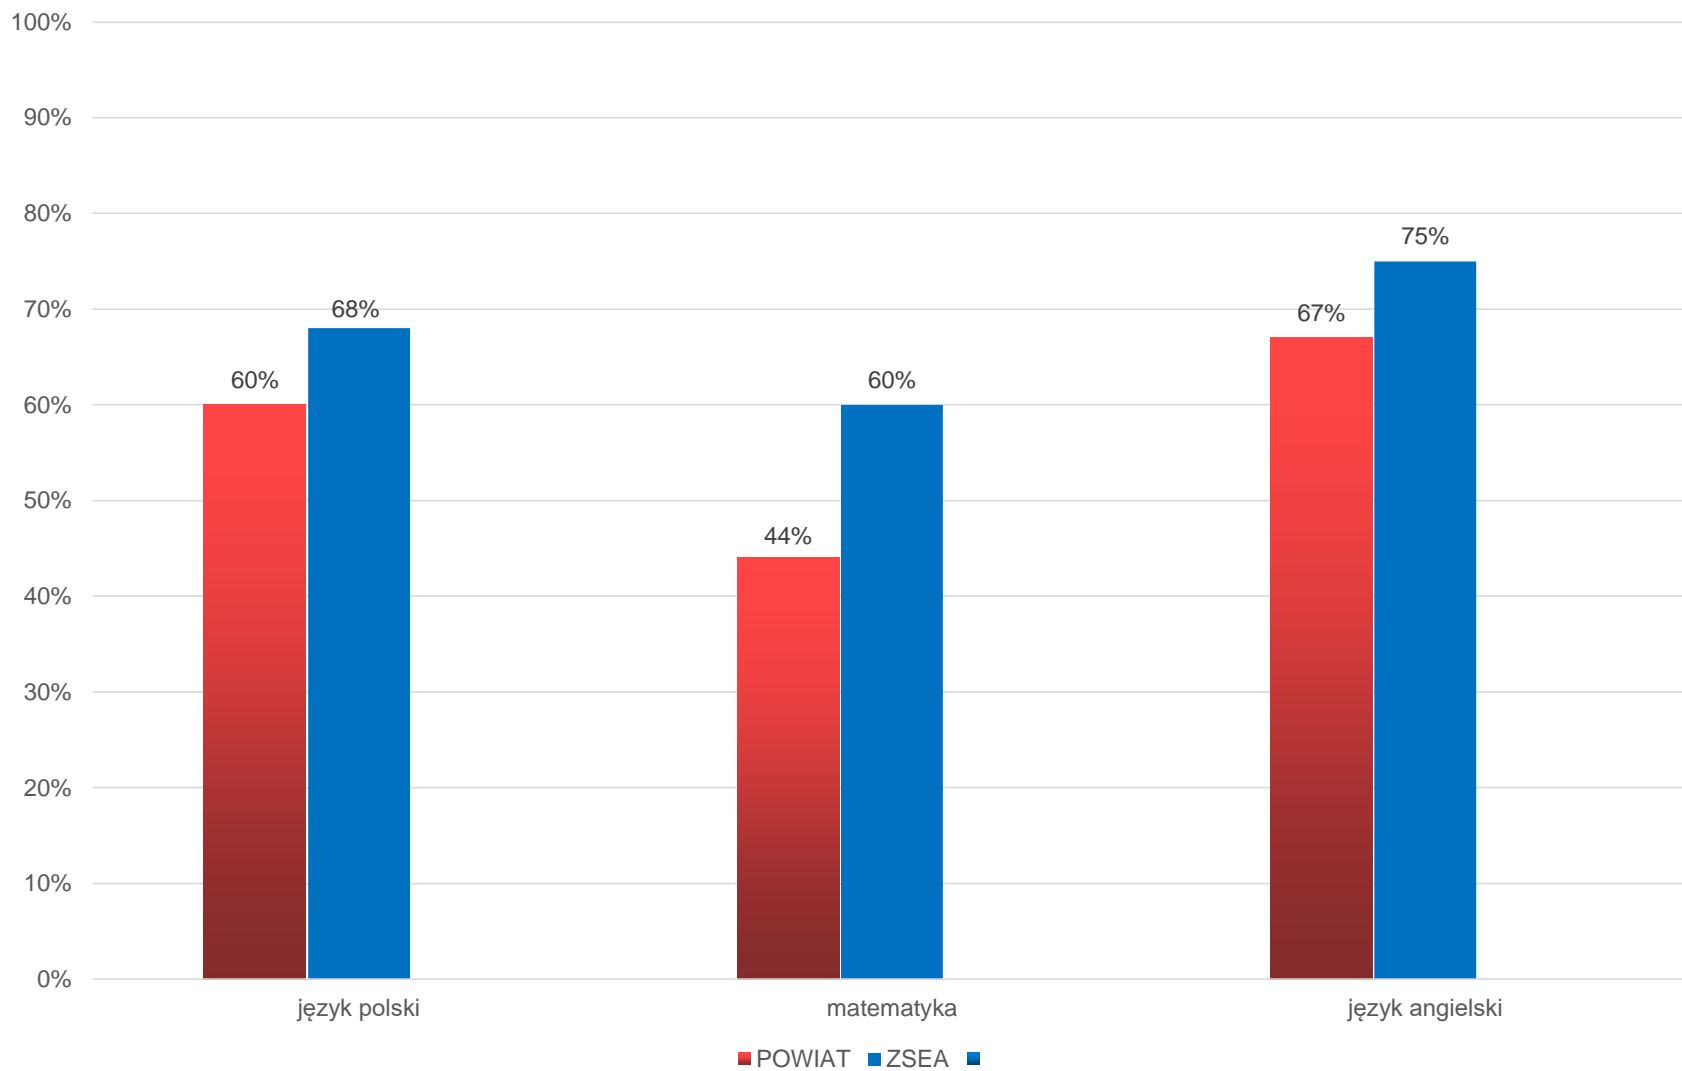

ŚREDNI WYNIK TECHNIKUM ZSEA W PORÓWNANIU Z POWIATEM KOLSKIM (POZIOM PODSTAWOWY)