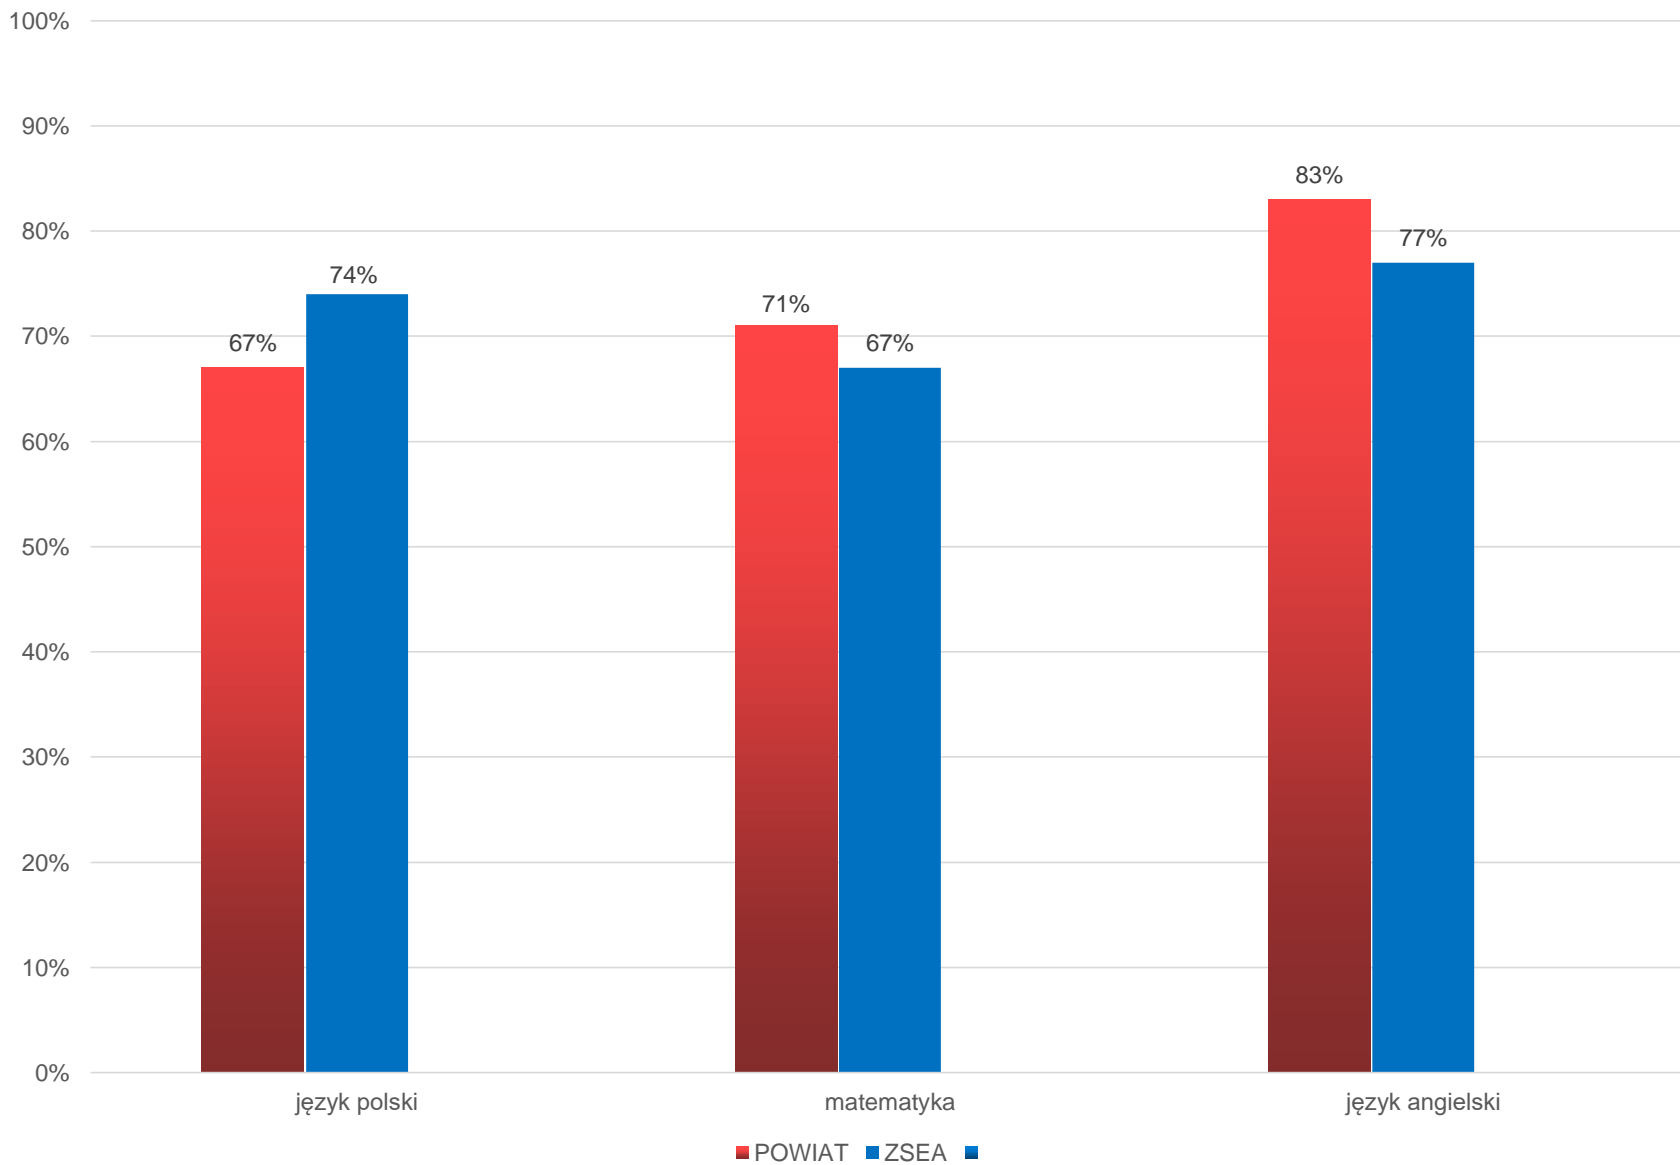

ŚREDNI WYNIK I ODSETEK MATURZYSTÓW W PRZEDZIAŁACH WYNIKÓW LICEUM OGÓLNOKSZTAŁCĄCE EGZAMIN USTNY

	Średni wynik	Wynik poniżej 30%	30% - 69%	Wynik 70% i wyżej
Język polski	70% Wlkp.	1%	43%	56%
	65% ZSEA	0%	44%	56%
Język angielski	80% Wlkp.	2%	23%	75%
	81% ZSEA	0%	24%	76%

ŚREDNI WYNIKI - LICEUM OGÓLNOKSZTAŁCĄCE POZIOM ROZSZERZONY

% ZDAWALNOŚCI EGZAMINÓW W ZSEA W PORÓWNANIU Z POWIATEM KOLSKIM LICEUM OGÓLNOKSZTAŁCĄCE - poziom podstawowy

ŚREDNI WYNIK LO ZSEA W PORÓWNANIU Z POWIATEM KOLSKIM (POZIOM PODSTAWOWY)

ŚREDNI WYNIK LO ZSEA W PORÓWNANIU Z POWIATEM KOLSKIM POZIOM ROZSZERZONY

TECHNIKUM

- Technik ekonomista
- Technik rachunkowości
- Technik obsługi turystyki
- Technik geodeta

Do egzaminu przystąpiło 64 absolwentów