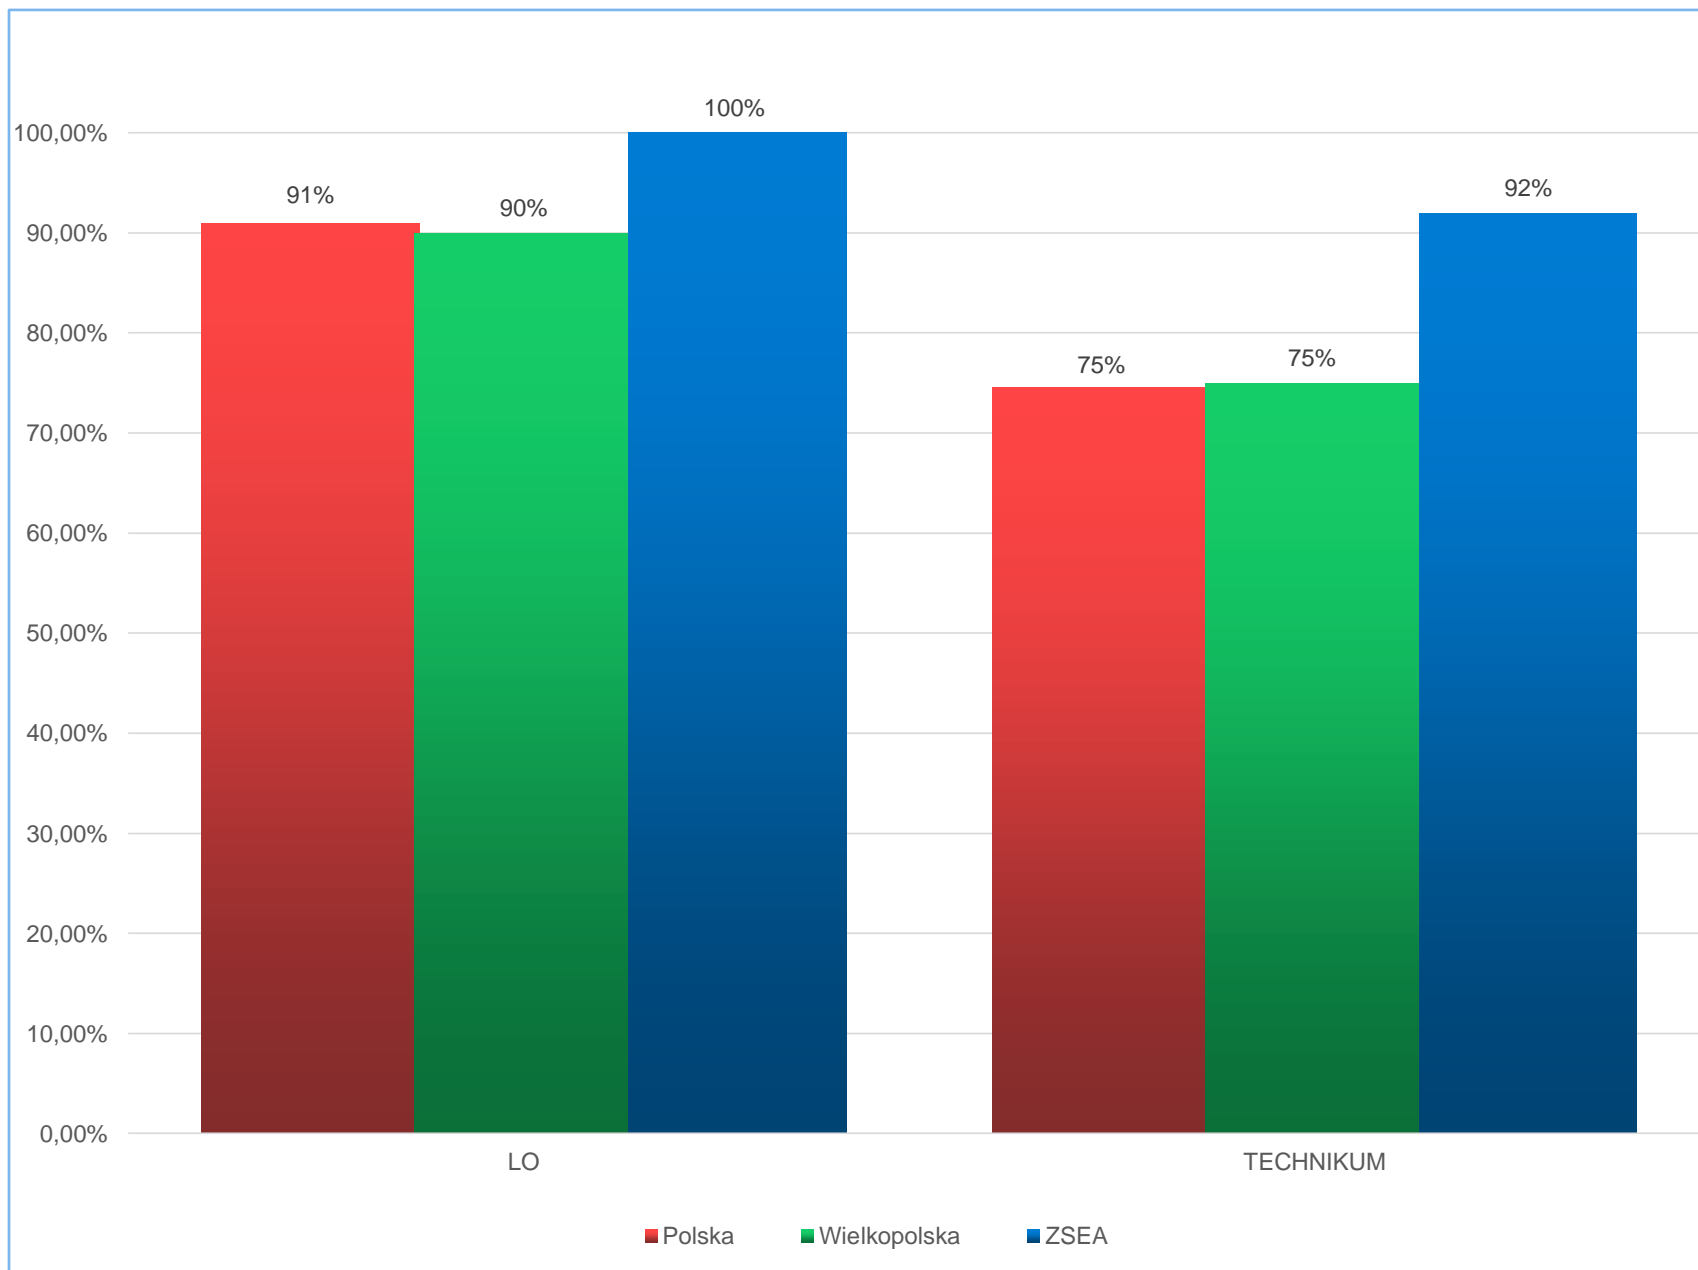

ANALIZA MATUR 2023 R. ZSEA w KOLE

Do matury przystąpiło 89 absolwentów

ZDAWALNOŚĆ MATURY W %

% ZDAWALNOŚCI EGZAMINÓW W ZSEA - poziom podstawowy

ZDAWALNOŚĆ WG TYPÓW SZKÓŁ

LICEUM OGÓLNOKSZTAŁCĄCE

Do egzaminu przystąpiło 25 absolwentów

% ZDAWALNOŚCI EGZAMINÓW - LICEUM OGÓLNOKSZTAŁCĄCE

ŚREDNI WYNIK – LICEUM OGÓLNOKSZTAŁCĄCE (POZIOM PODSTAWOWY)

ŚREDNI WYNIK I ODSETEK MATURZYSTÓW W PRZEDZIAŁACH WYNIKÓW LICEUM OGÓLNOKSZTAŁCĄCE EGZAMIN PISEMNY – POZIOM PODSTAWOWY