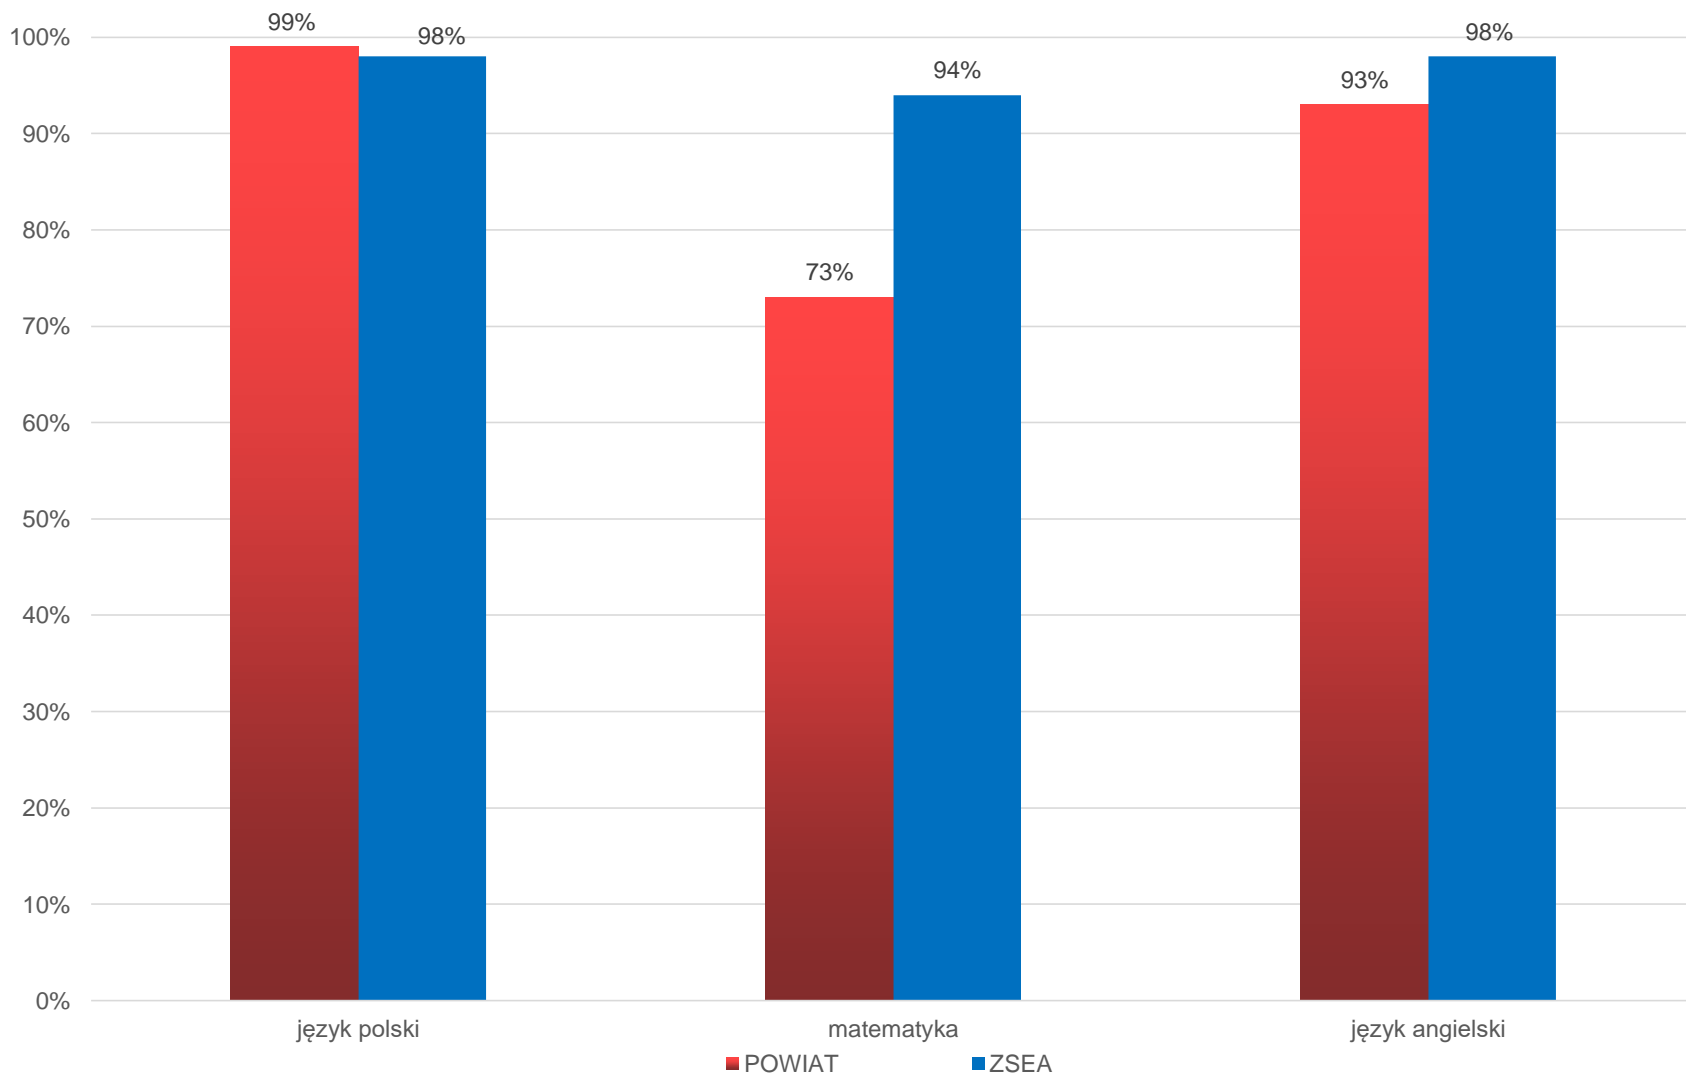

ŚREDNI WYNIK LO ZSEA W PORÓWNANIU Z POWIATEM KOLSKIM POZIOM ROZSZERZONY

TECHNIKUM

- Technik ekonomista
- Technik rachunkowości
- Technik obsługi turystyki
- Technik geodeta

Do egzaminu przystąpiło 64 absolwentów

% ZDAWALNOŚCI EGZAMINU - TECHNIKUM

ŚREDNI WYNIK - TECHNIKUM (POZIOM PODSTAWOWY)

**ŚREDNI WYNIK I ODSETEK MATURZYSTÓW
W PRZEDZIAŁACH WYNIKÓW
TECHNIKUM
EGZAMIN PISEMNY – POZIOM PODSTAWOWY**

	Średni wynik	Wynik poniżej 30%	30% - 69%	Wynik 70% i wyższy
Język polski	60% Wlkp.	4%	69%	27%
	68% ZSEA 	2%	67%	31%
Matematyka	50% Wlkp.	21%	56%	23%
	60% ZSEA 	6%	50%	44% 
Język angielski	73% Wlkp.	4%	34%	62%
	75% ZSEA	2%	31%	67%

ŚREDNI WYNIK I ODSETEK MATURZYSTÓW W PRZEDZIAŁACH WYNIKÓW TECHNIKUM EGZAMIN USTNY

	Średni wynik	Wynik poniżej 30%	30% - 69%	Wynik 70% i wyżej
Język polski	59% Wlkp.	2%	63%	35%
	58% ZSEA	0%	72%	28%
Język angielski	64% Wlkp.	5%	46%	49%
	70% ZSEA	0%	44%	56%

ŚREDNI WYNIK - TECHNIKUM POZIOM ROZSZERZONY

% ZDAWALNOŚCI EGZAMINÓW W ZSEA W PORÓWNANIU Z POWIATEM KOLSKIM TECHNIKUM - poziom podstawowy

ŚREDNI WYNIK TECHNIKUM ZSEA W PORÓWNANIU Z POWIATEM KOLSKIM (POZIOM PODSTAWOWY)