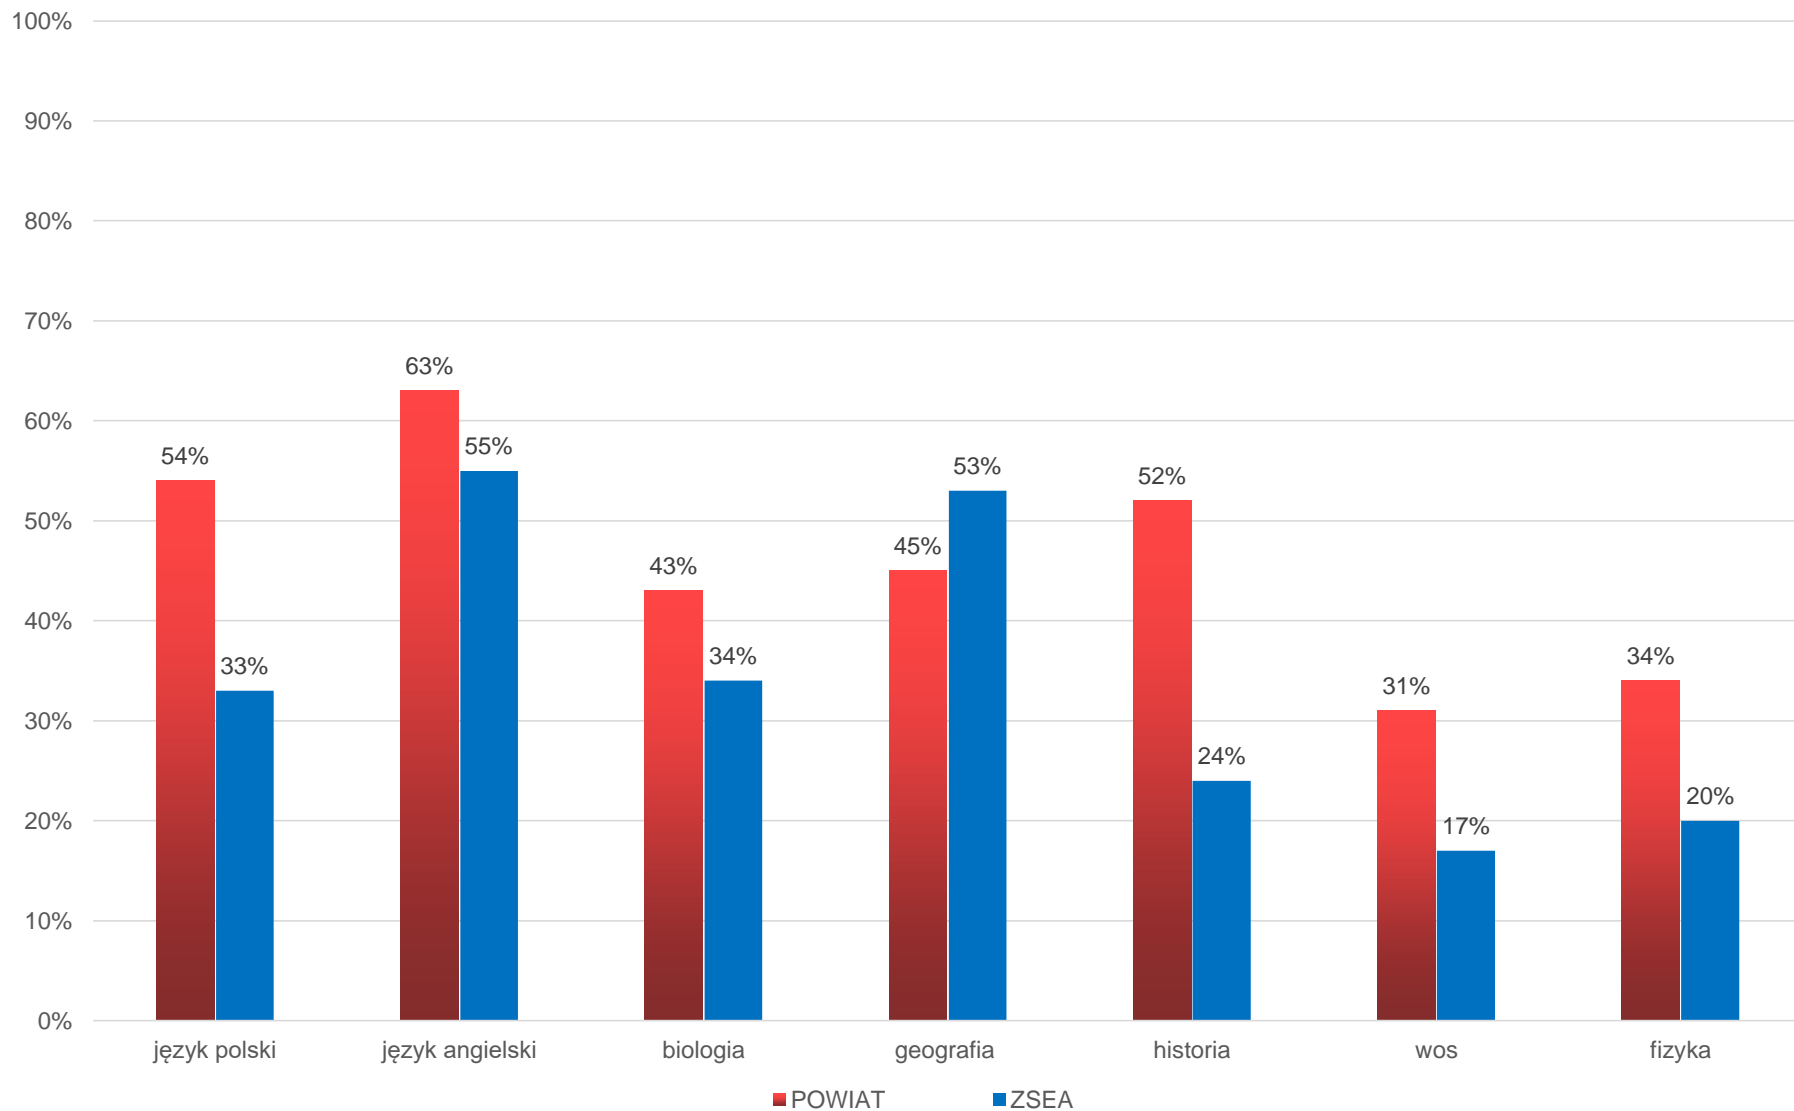

ŚREDNI WYNIKI - LICEUM OGÓLNOKSZTAŁCĄCE POZIOM ROZSZERZONY

% ZDAWALNOŚCI EGZAMINÓW W ZSEA W PORÓWNANIU Z POWIATEM KOLSKIM LICEUM OGÓLNOKSZTAŁCĄCE - poziom podstawowy

ŚREDNI WYNIK LO ZSEA W PORÓWNANIU Z POWIATEM KOLSKIM (POZIOM PODSTAWOWY)

ŚREDNI WYNIK LO ZSEA W PORÓWNANIU Z POWIATEM KOLSKIM POZIOM ROZSZERZONY

TECHNIKUM

- Technik ekonomista
- Technik rachunkowości
- Technik obsługi turystyki
- Technik geodeta

Do egzaminu przystąpiło 64 absolwentów