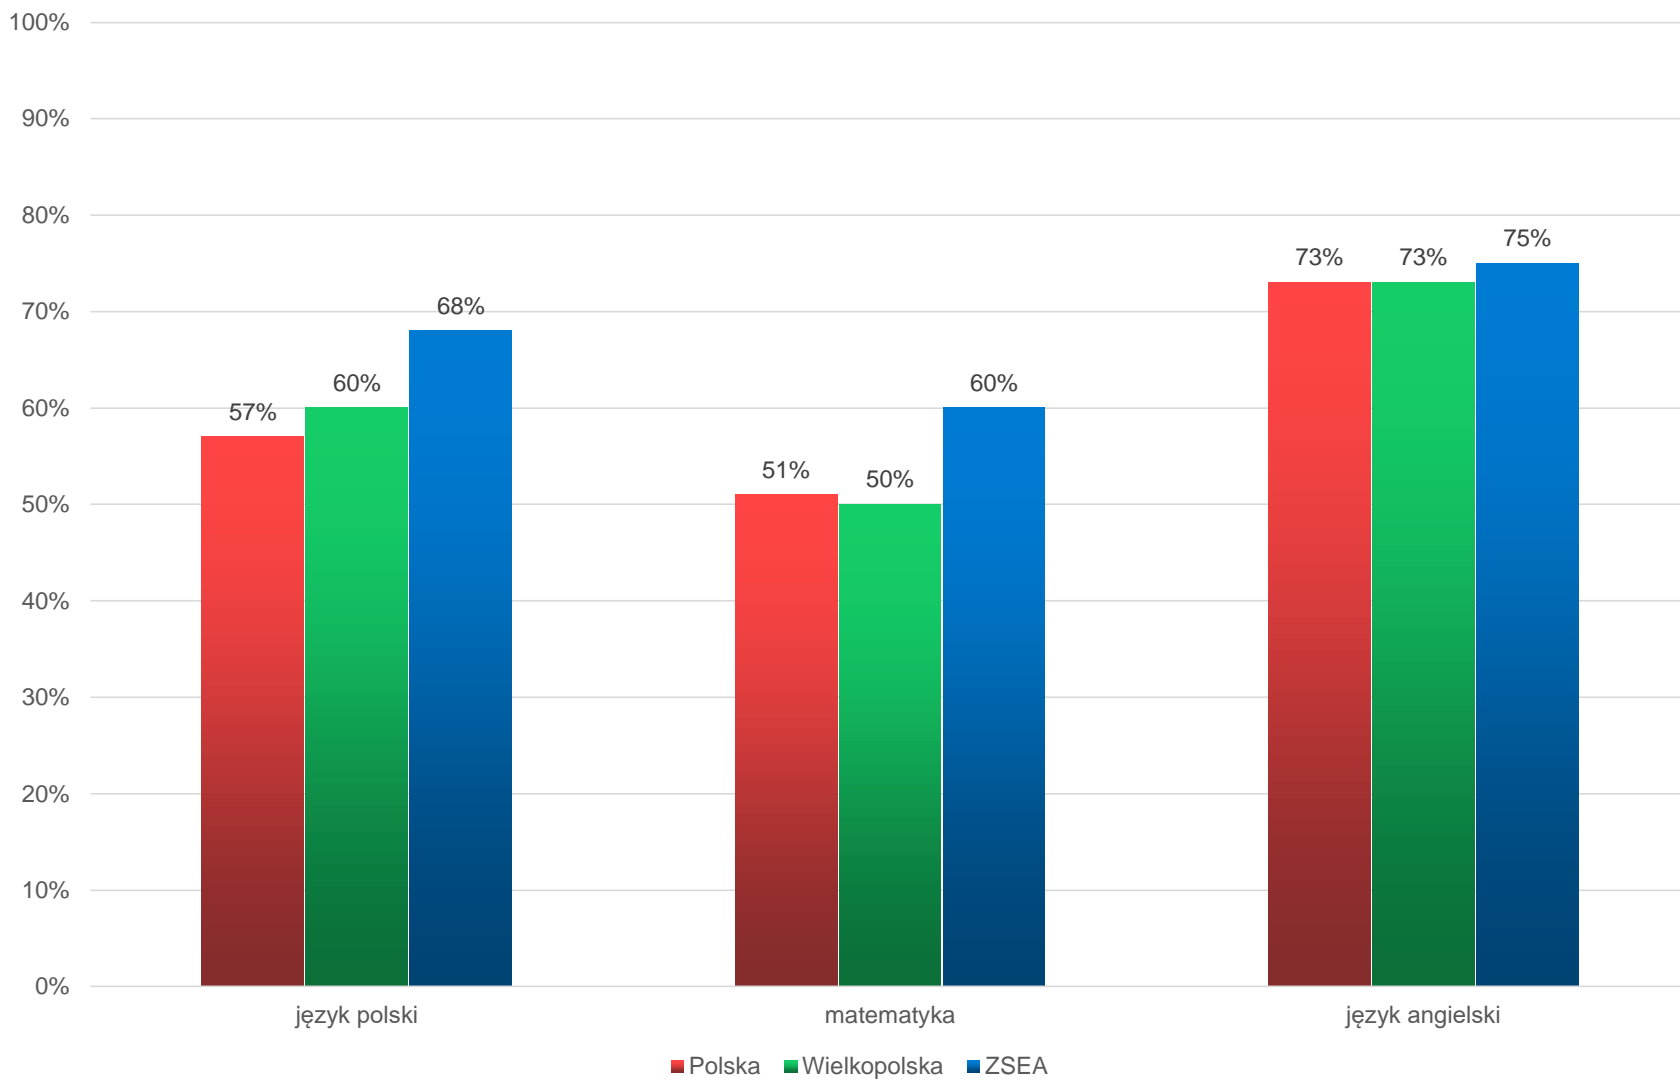

ŚREDNI WYNIKI - LICEUM OGÓLNOKSZTAŁCĄCE POZIOM ROZSZERZONY

% ZDAWALNOŚCI EGZAMINÓW W ZSEA W PORÓWNANIU Z POWIATEM KOLSKIM LICEUM OGÓLNOKSZTAŁCĄCE - poziom podstawowy

ŚREDNI WYNIK LO ZSEA W PORÓWNANIU Z POWIATEM KOLSKIM (POZIOM PODSTAWOWY)

ŚREDNI WYNIK LO ZSEA W PORÓWNANIU Z POWIATEM KOLSKIM POZIOM ROZSZERZONY

TECHNIKUM

- Technik ekonomista
- Technik rachunkowości
- Technik obsługi turystyki
- Technik geodeta

Do egzaminu przystąpiło 64 absolwentów

% ZDAWALNOŚCI EGZAMINU - TECHNIKUM

ŚREDNI WYNIK - TECHNIKUM (POZIOM PODSTAWOWY)

**ŚREDNI WYNIK I ODSETEK MATURZYSTÓW
W PRZEDZIAŁACH WYNIKÓW
TECHNIKUM
EGZAMIN PISEMNY – POZIOM PODSTAWOWY**

	Średni wynik	Wynik poniżej 30%	30% - 69%	Wynik 70% i wyższy
Język polski	60% Wlkp.	4%	69%	27%
	68% ZSEA 	2%	67%	31%
Matematyka	50% Wlkp.	21%	56%	23%
	60% ZSEA 	6%	50%	44% 
Język angielski	73% Wlkp.	4%	34%	62%
	75% ZSEA	2%	31%	67%