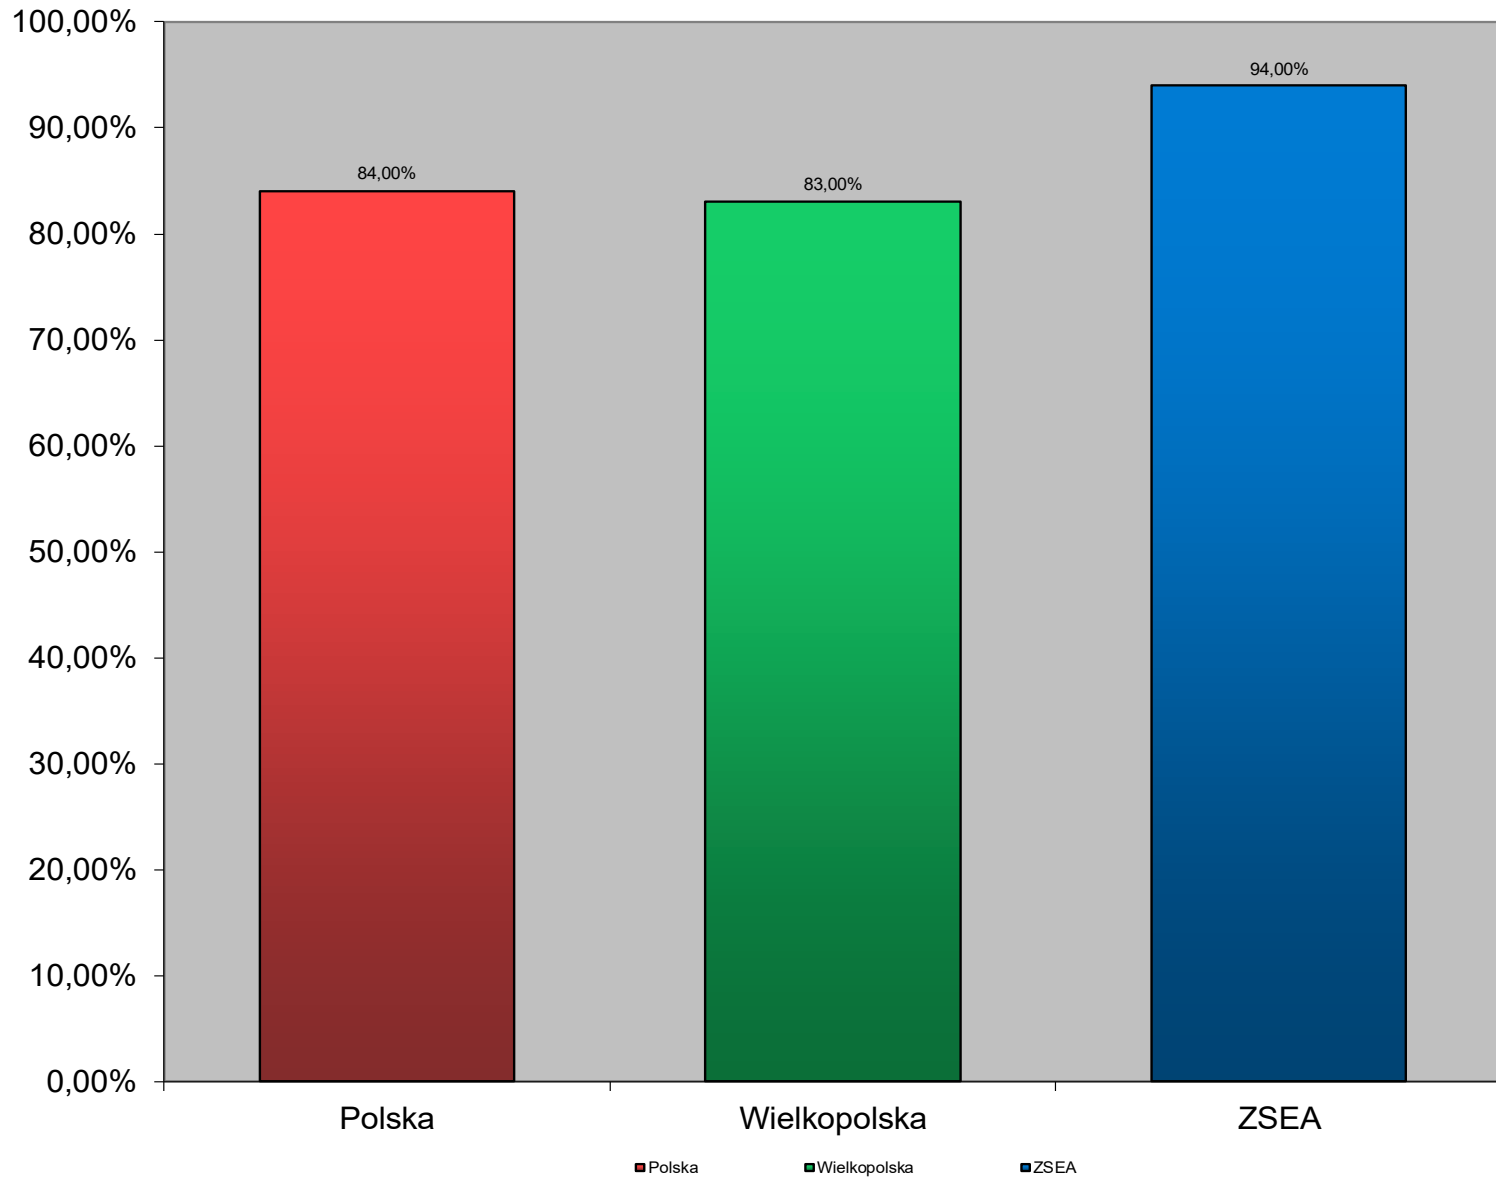

ANALIZA MATUR 2023 R. ZSEA w KOLE

Do matury przystąpiło 89 absolwentów

ZDAWALNOŚĆ MATURY W %

% ZDAWALNOŚCI EGZAMINÓW W ZSEA - poziom podstawowy

ZDAWALNOŚĆ WG TYPÓW SZKÓŁ

LICEUM OGÓLNOKSZTAŁCĄCE

Do egzaminu przystąpiło 25 absolwentów

% ZDAWALNOŚCI EGZAMINÓW - LICEUM OGÓLNOKSZTAŁCĄCE

ŚREDNI WYNIK – LICEUM OGÓLNOKSZTAŁCĄCE (POZIOM PODSTAWOWY)

ŚREDNI WYNIK I ODSETEK MATURZYSTÓW W PRZEDZIAŁACH WYNIKÓW LICEUM OGÓLNOKSZTAŁCĄCE EGZAMIN PISEMNY – POZIOM PODSTAWOWY